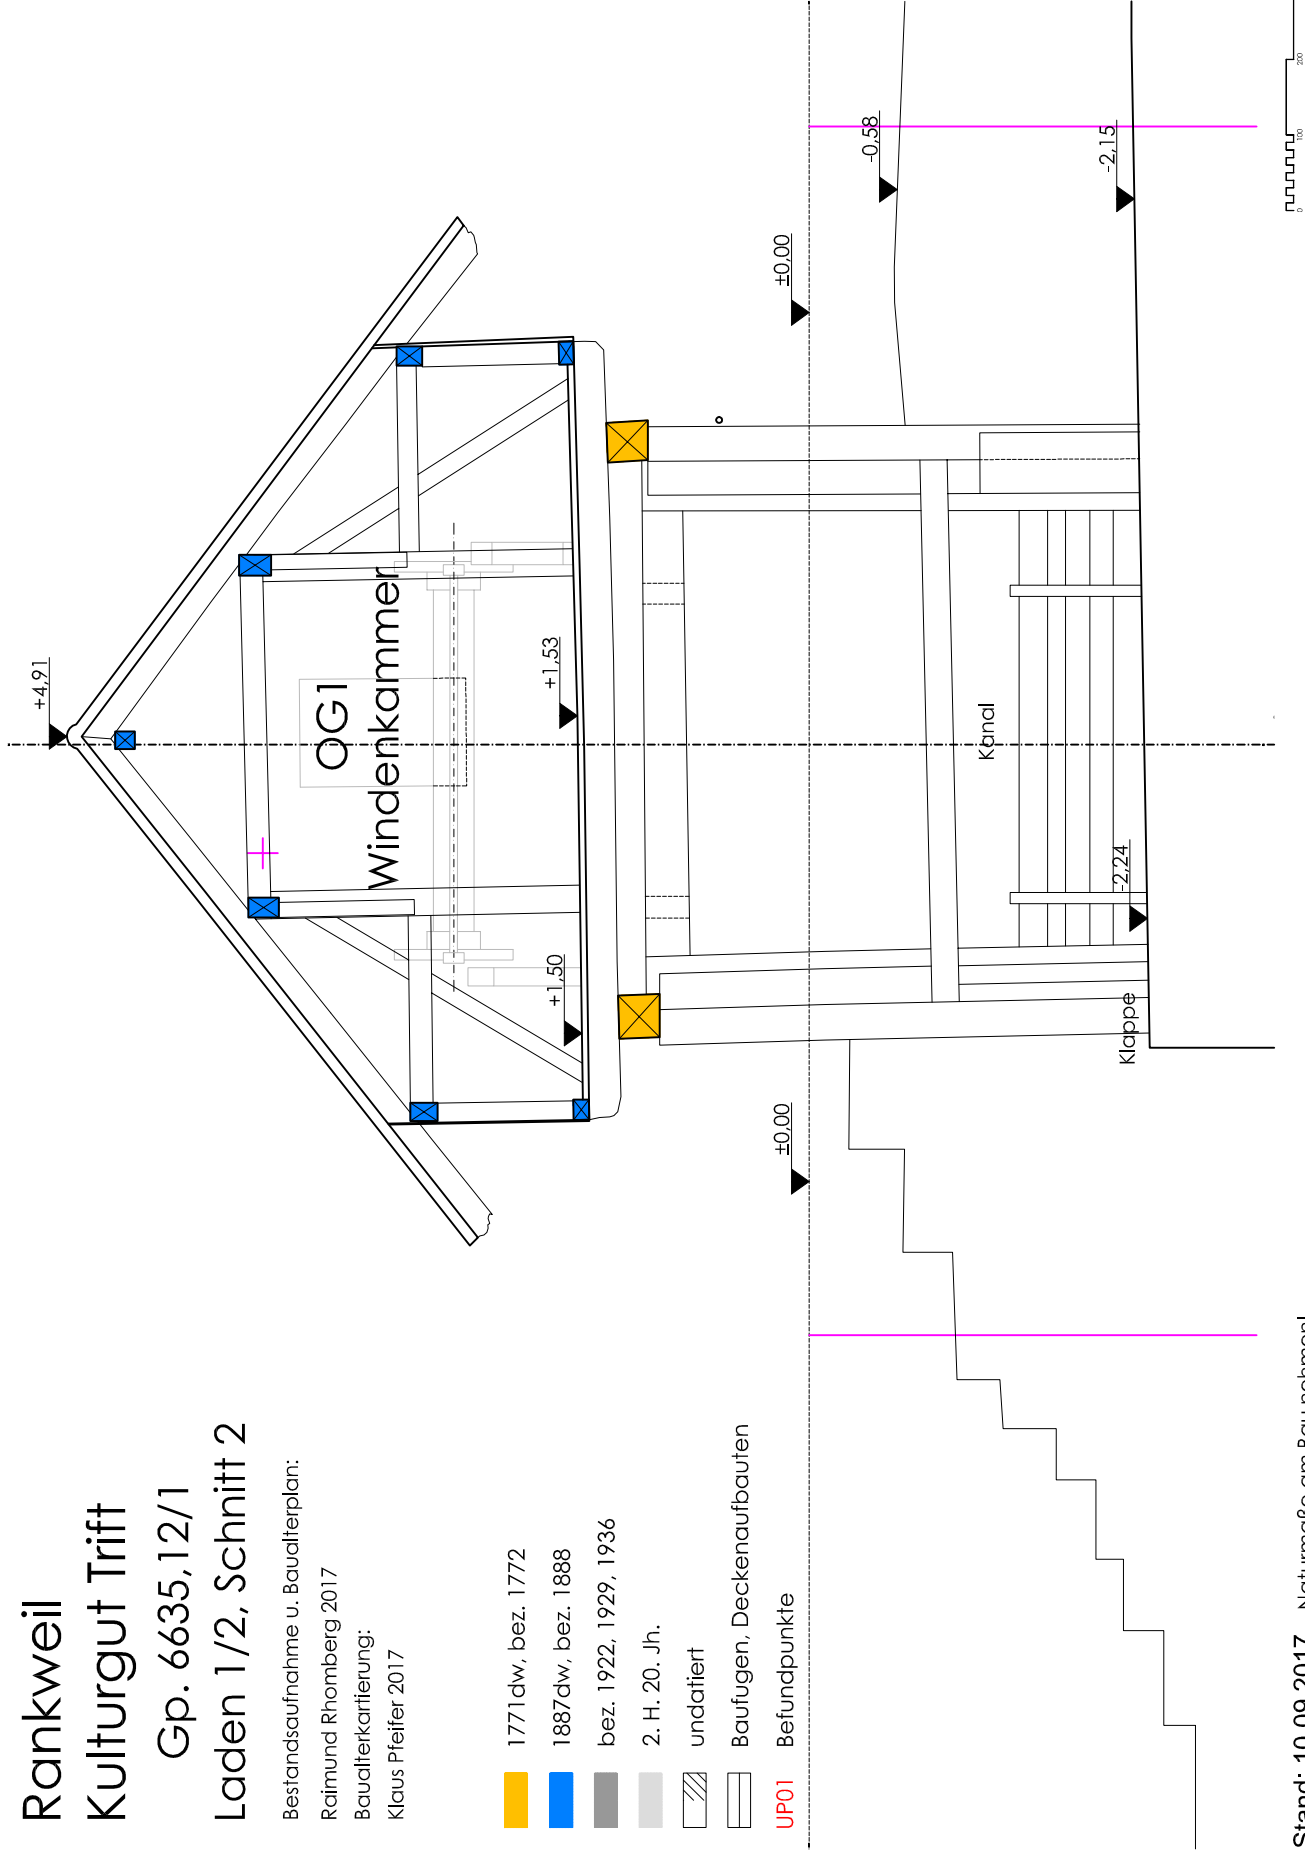

Rankweil Kulturgut Trift Gp. 6635,12/1 Laden 1/2, Schnitt 2

Bestandsaufnahme u. Baualterplan:

Raimund Rhomberg 2017

Baualterkartierung:

Klaus Pfeifer 2017

1771dw, bez. 1772

1887dw, bez. 1888

bez. 1922, 1929, 1936

2. H. 20. Jh.

undatiert

Baufugen, Deckenaufbauten

UP01 Befundpunkte