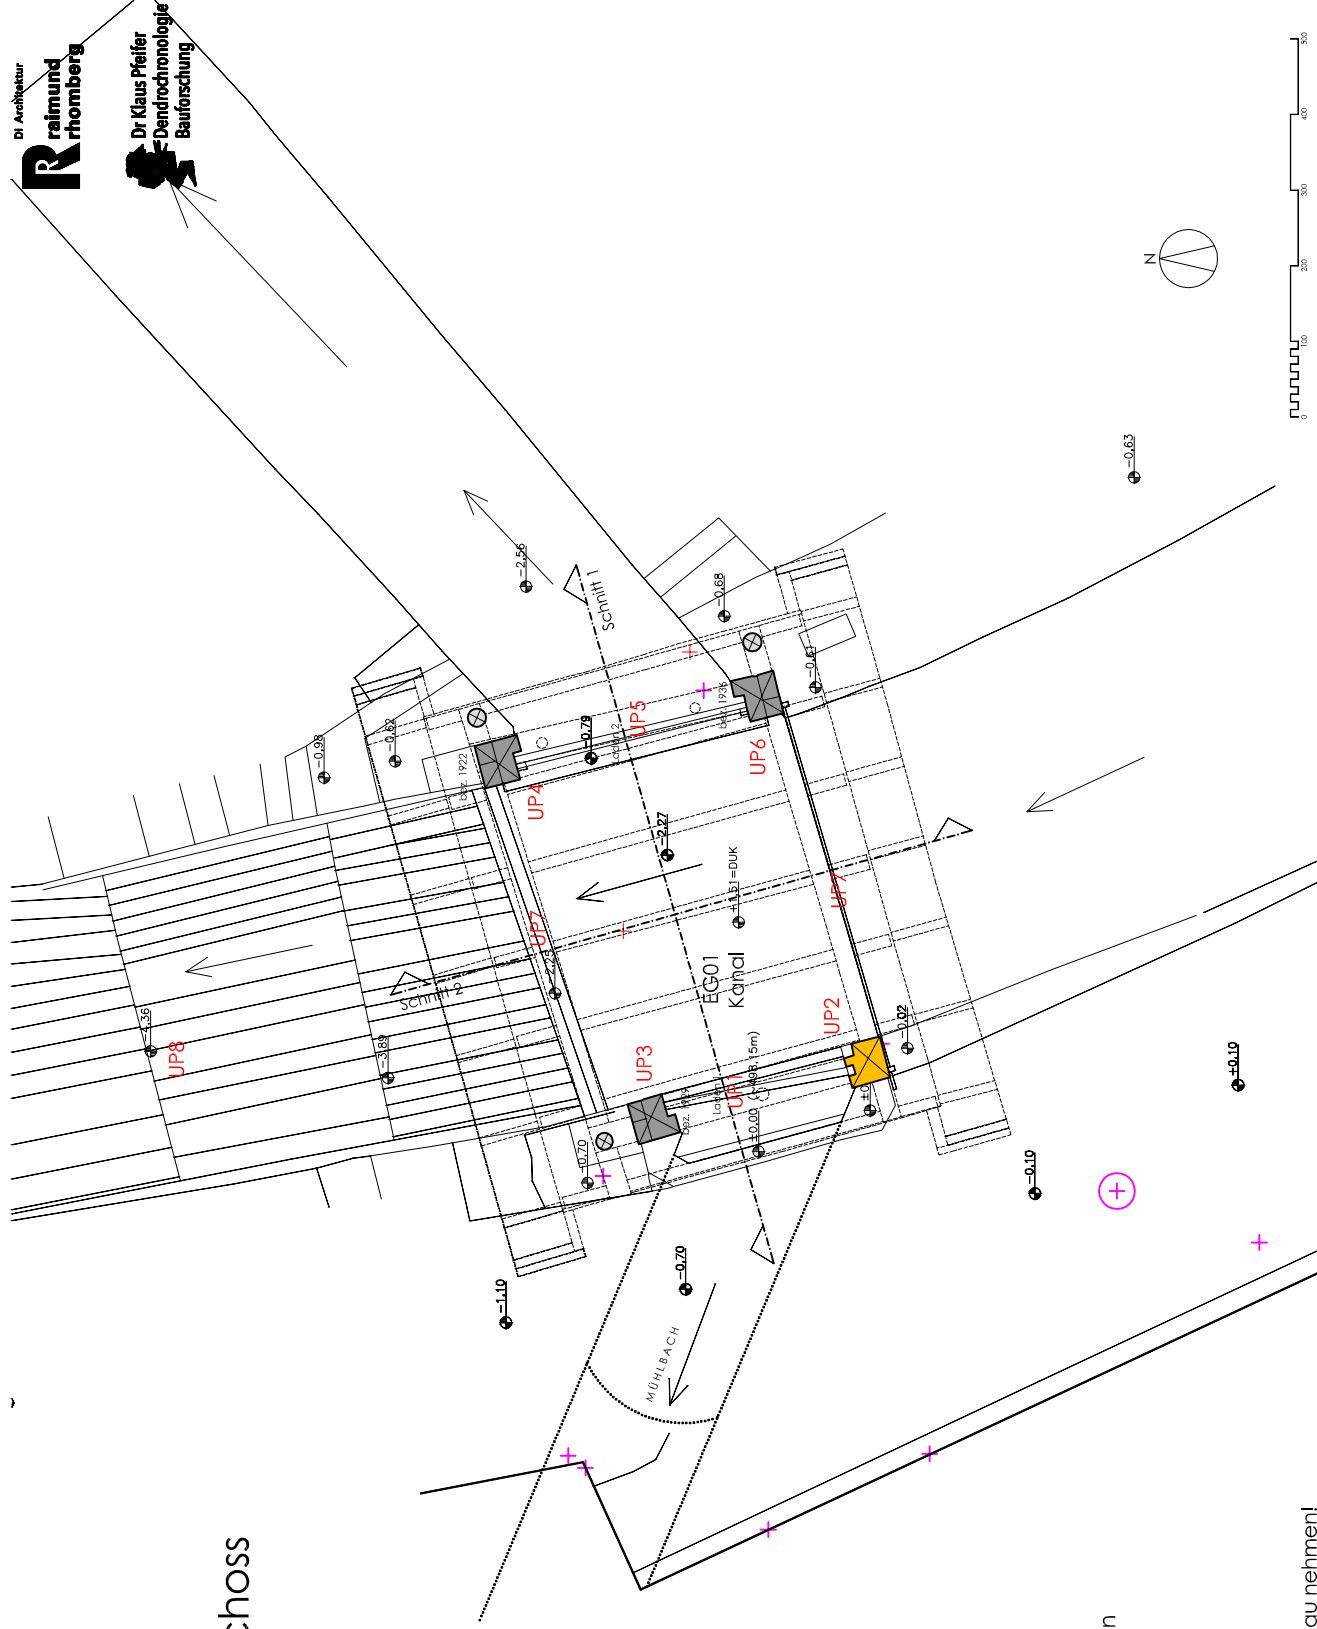

Rankweil
Kulturgut Trift
Gp. 6635, 12/1
Orientierungsplan

Rhomberg 2017

Rankweil Kulturgut Trift

Gp. 6635, 12/1

Laden 1/2, EG

Bestandsaufnahme u. Baualterplan:

Raimund Rhombert 2017

Baualterkartierung:

Klaus Pfeifer 2017

DI Architektur
Raimund
rhombert

Dr Klaus Pfeifer
Dendrochronologie
Bauforschung

Stand: 10.09.2017 Naturmaße am Bau nehmen!

Rankweil Kulturgut Trift

Gp. 6635,12/1

Laden 1/2, Erdgeschoss

Bestandsaufnahme u. Baualterplan:

Raimund Rhomberg 2017

Baualterkartierung:

Klaus Pfeifer 2017

1771aw, bez. 1772

1887aw, bez. 1888

bez. 1922, 1929, 1936

2. H. 20. Jh.

undatiert

- 1771dW, bez. 1772
- 1887dW, bez. 1888
- bez. 1922, 1929, 1936
- 2. H. 20. Jh.
- undatiert
- Baufugen, Deckenaufbauten
- UP01 Befundpunkte

Rankweil Kulturgut Trift Gp. 6635,12/1 Laden 1/2, Schnitt 2

Bestandsaufnahme u. Baualterplan: