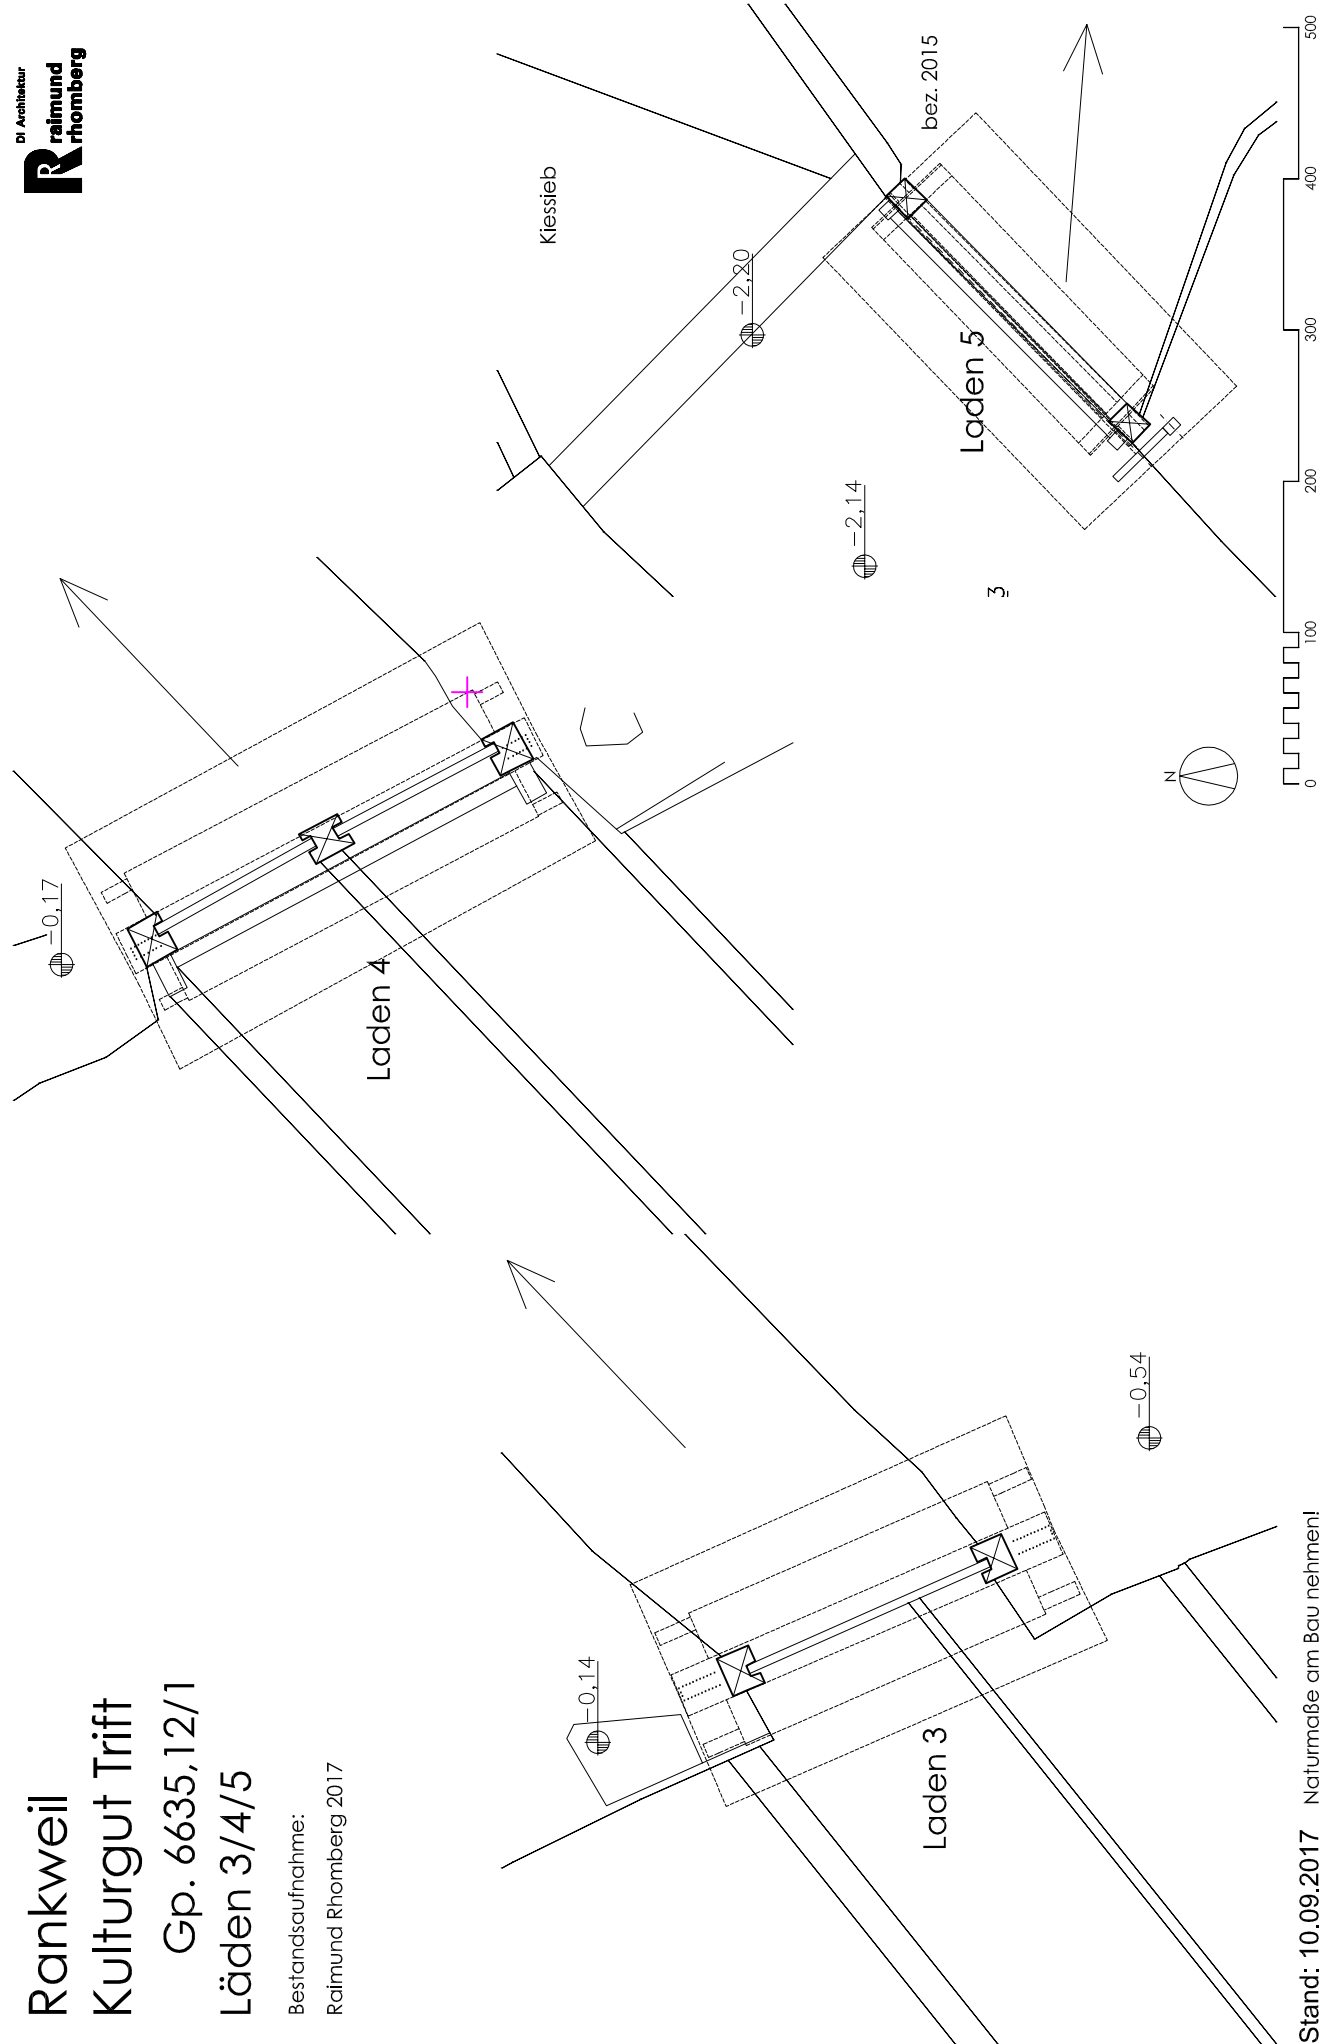

Rankweil
Kulturgut Trift
Gp. 6635,12/1
Läden 3/4/5

Bestandsaufnahme:
Raimund Rhomberg 2017