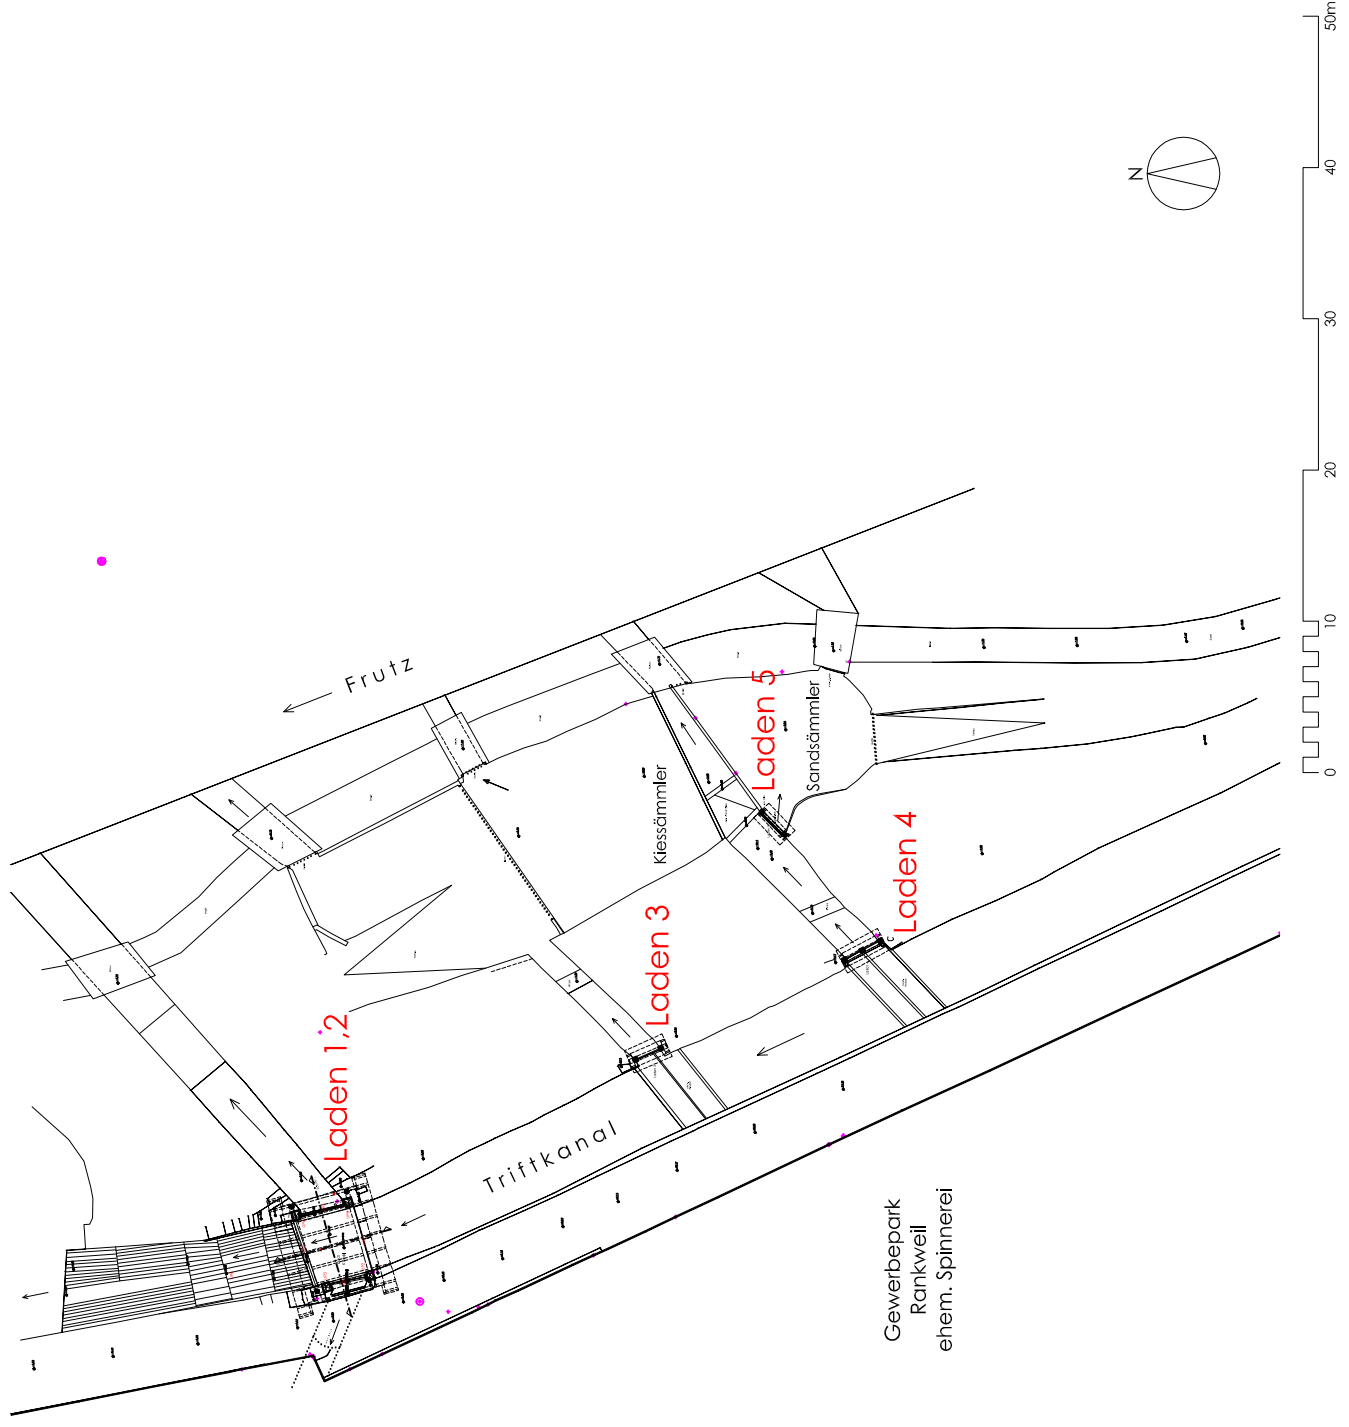

Rankweil
Kulturgut Trift
Gp. 6635, 12/1
Orientierungsplan

Rhomberg 2017

Rankweil Kulturgut Trift

Gp. 6635, 12/1

Laden 1/2, EG

Bestandsaufnahme u. Baualterplan:

Raimund Rhombert 2017

Baualterkartierung:

Klaus Pfeifer 2017

DI Architektur
Raimund
rhombert

Dr Klaus Pfeifer
Dendrochronologie
Bauforschung

Stand: 10.09.2017 Naturmaße am Bau nehmen!

Rankweil Kulturgut Trift

Gp. 6635,12/1

Laden 1/2, Erdgeschoss

Bestandsaufnahme u. Baualterplan:

Raimund Rhomberg 2017

Baualterkartierung:

Klaus Pfeifer 2017

1771aw, bez. 1772

1887aw, bez. 1888

bez. 1922, 1929, 1936

2. H. 20. Jh.

undatiert

Bestandsaufnahme u. Baualterplan:

Raimund Rhomberg 2017

Baualterkartierung:

Klaus Pfeifer 2017

■ 1771 dw, bez. 1772

■ 1887 dw, bez. 1888

■ bez. 1922, 1929, 1936

■ 2. H. 20. Jh.