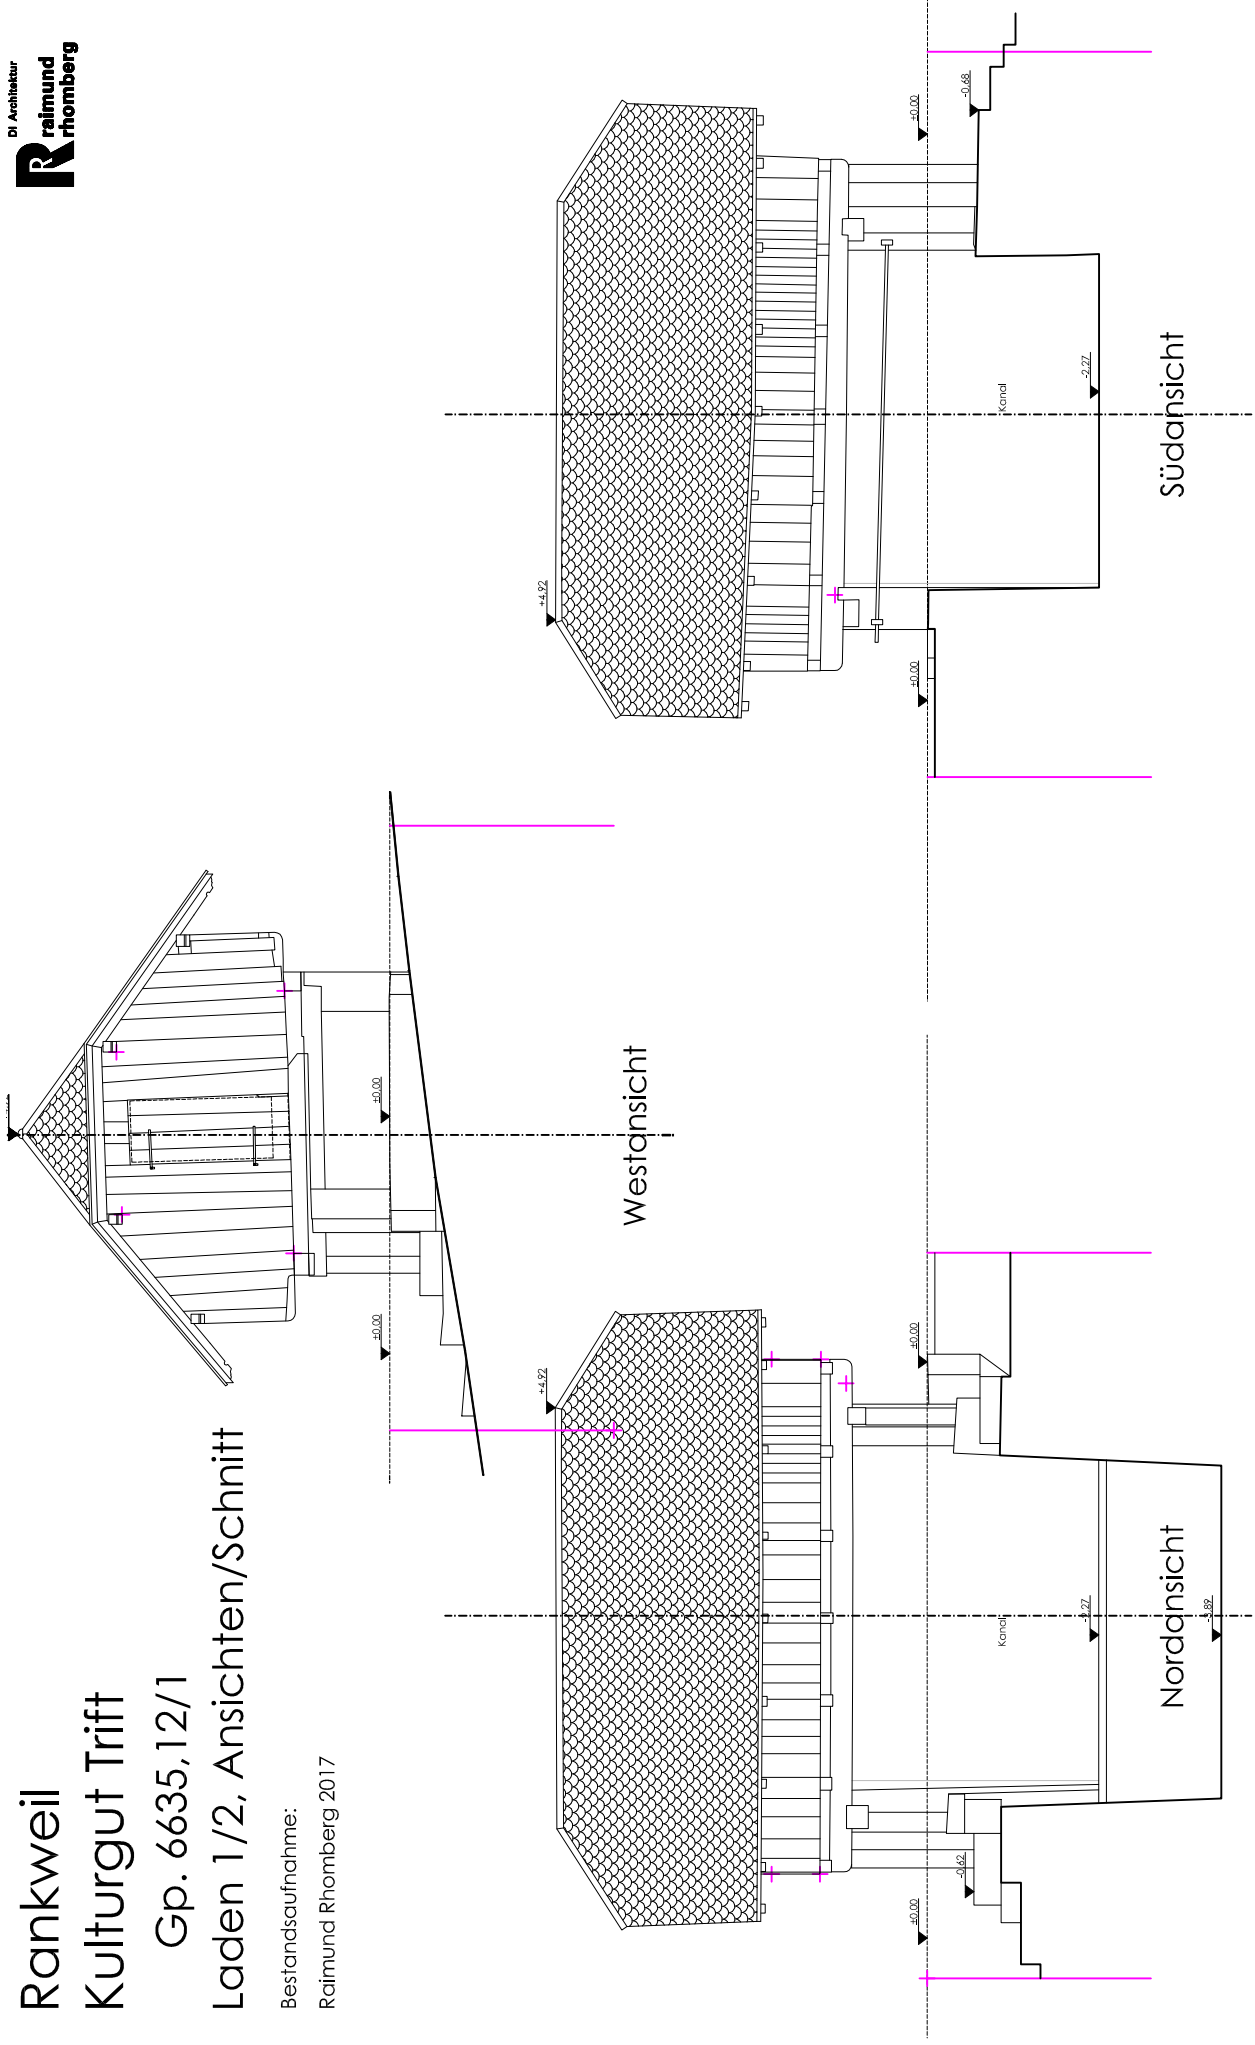

Raimund Rhomberg 2017

Baualterkartierung:

Klaus Pfeifer 2017

1771aw, bez. 1772

1887aw, bez. 1888

bez. 1922, 1929, 1936

2. H. 20. Jh.

undatiert

Baufugen, Deckenaufbauten

UP01 Befundpunkte

Rankweil Kulturgut Trift Gp. 6635,12/1 Laden 1/2, Ansichten/Schnitt

Bestandsaufnahme:
Raimund Rhomberg 2017

Rankweil Kulturgut Trift

Gp. 6635,12/1

Laden 1/2, Ansichten/Schnitt

Bestandsaufnahme u. Baualterplan:

Raimund Rhomberg 2017

Baualterkartierung:

Klaus Pfeifer 2017

■ 1771 dw, bez. 1772

■ 1887 dw, bez. 1888

■ bez. 1922, 1929, 1936

■ 2. H. 20. Jh.

- 1771dW, bez. 1772
- 1887dW, bez. 1888
- bez. 1922, 1929, 1936
- 2. H. 20. Jh.
- undatiert
- Baufugen, Deckenaufbauten
- UP01 Befundpunkte

Rankweil Kulturgut Trift Gp. 6635,12/1 Laden 1/2, Schnitt 2

Bestandsaufnahme u. Baualterplan: