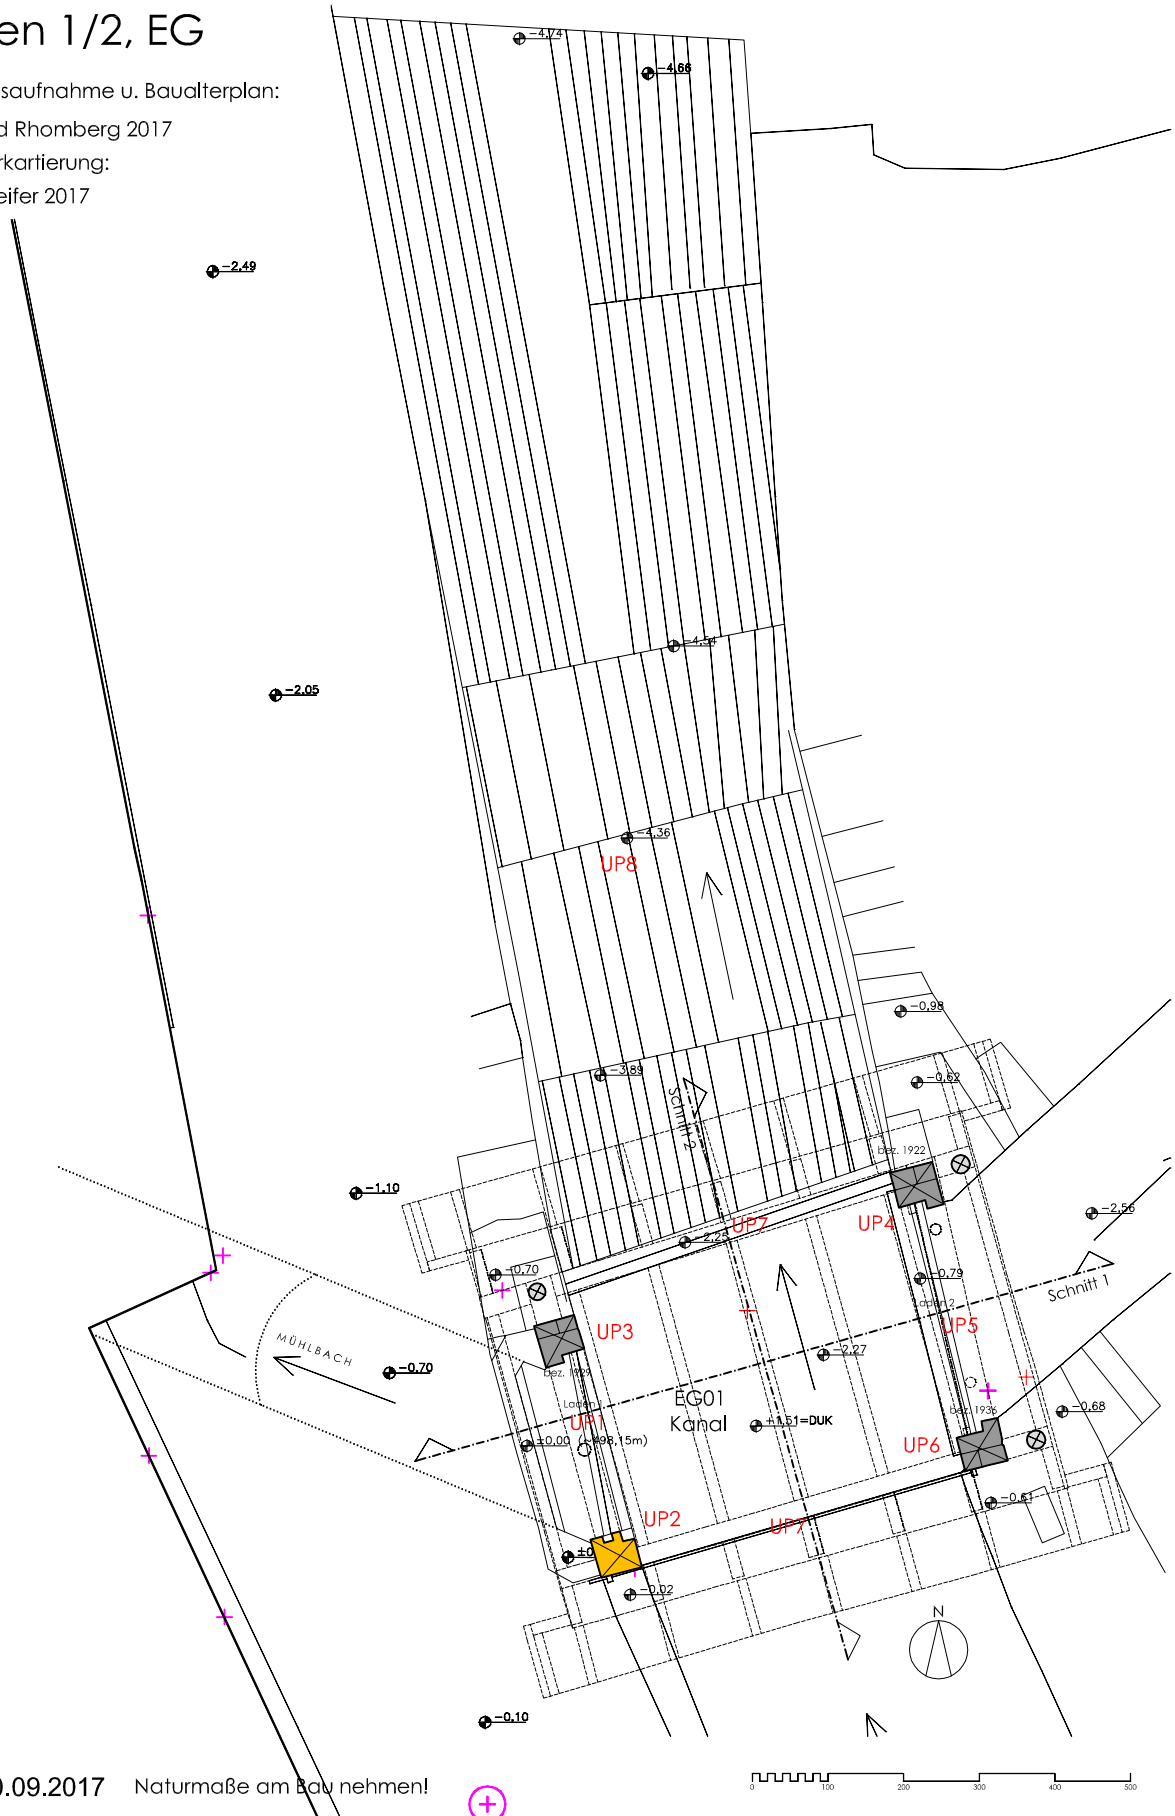

Rankweil
Kulturgut Trift
Gp. 6635, 12/1
Orientierungsplan

Rhomberg 2017

Rankweil Kulturgut Trift

Gp. 6635, 12/1

Laden 1/2, EG

Bestandsaufnahme u. Baualterplan:

Raimund Rhombert 2017

Baualterkartierung:

Klaus Pfeifer 2017

DI Architektur
Raimund
rhombert

Dr Klaus Pfeifer
Dendrochronologie
Bauforschung

Stand: 10.09.2017 Naturmaße am Bau nehmen!

Rankweil Kulturgut Trift

Gp. 6635,12/1

Laden 1/2, Erdgeschoss

Bestandsaufnahme u. Baualterplan:

Raimund Rhomberg 2017

Baualterkartierung:

Klaus Pfeifer 2017

1771aw, bez. 1772

1887aw, bez. 1888

bez. 1922, 1929, 1936

2. H. 20. Jh.

undatiert

Bestandsaufnahme u. Baualterplan:

Raimund Rhomberg 2017

Baualterkartierung:

Klaus Pfeifer 2017

■ 1771 dw, bez. 1772

■ 1887 dw, bez. 1888

■ bez. 1922, 1929, 1936

■ 2. H. 20. Jh.