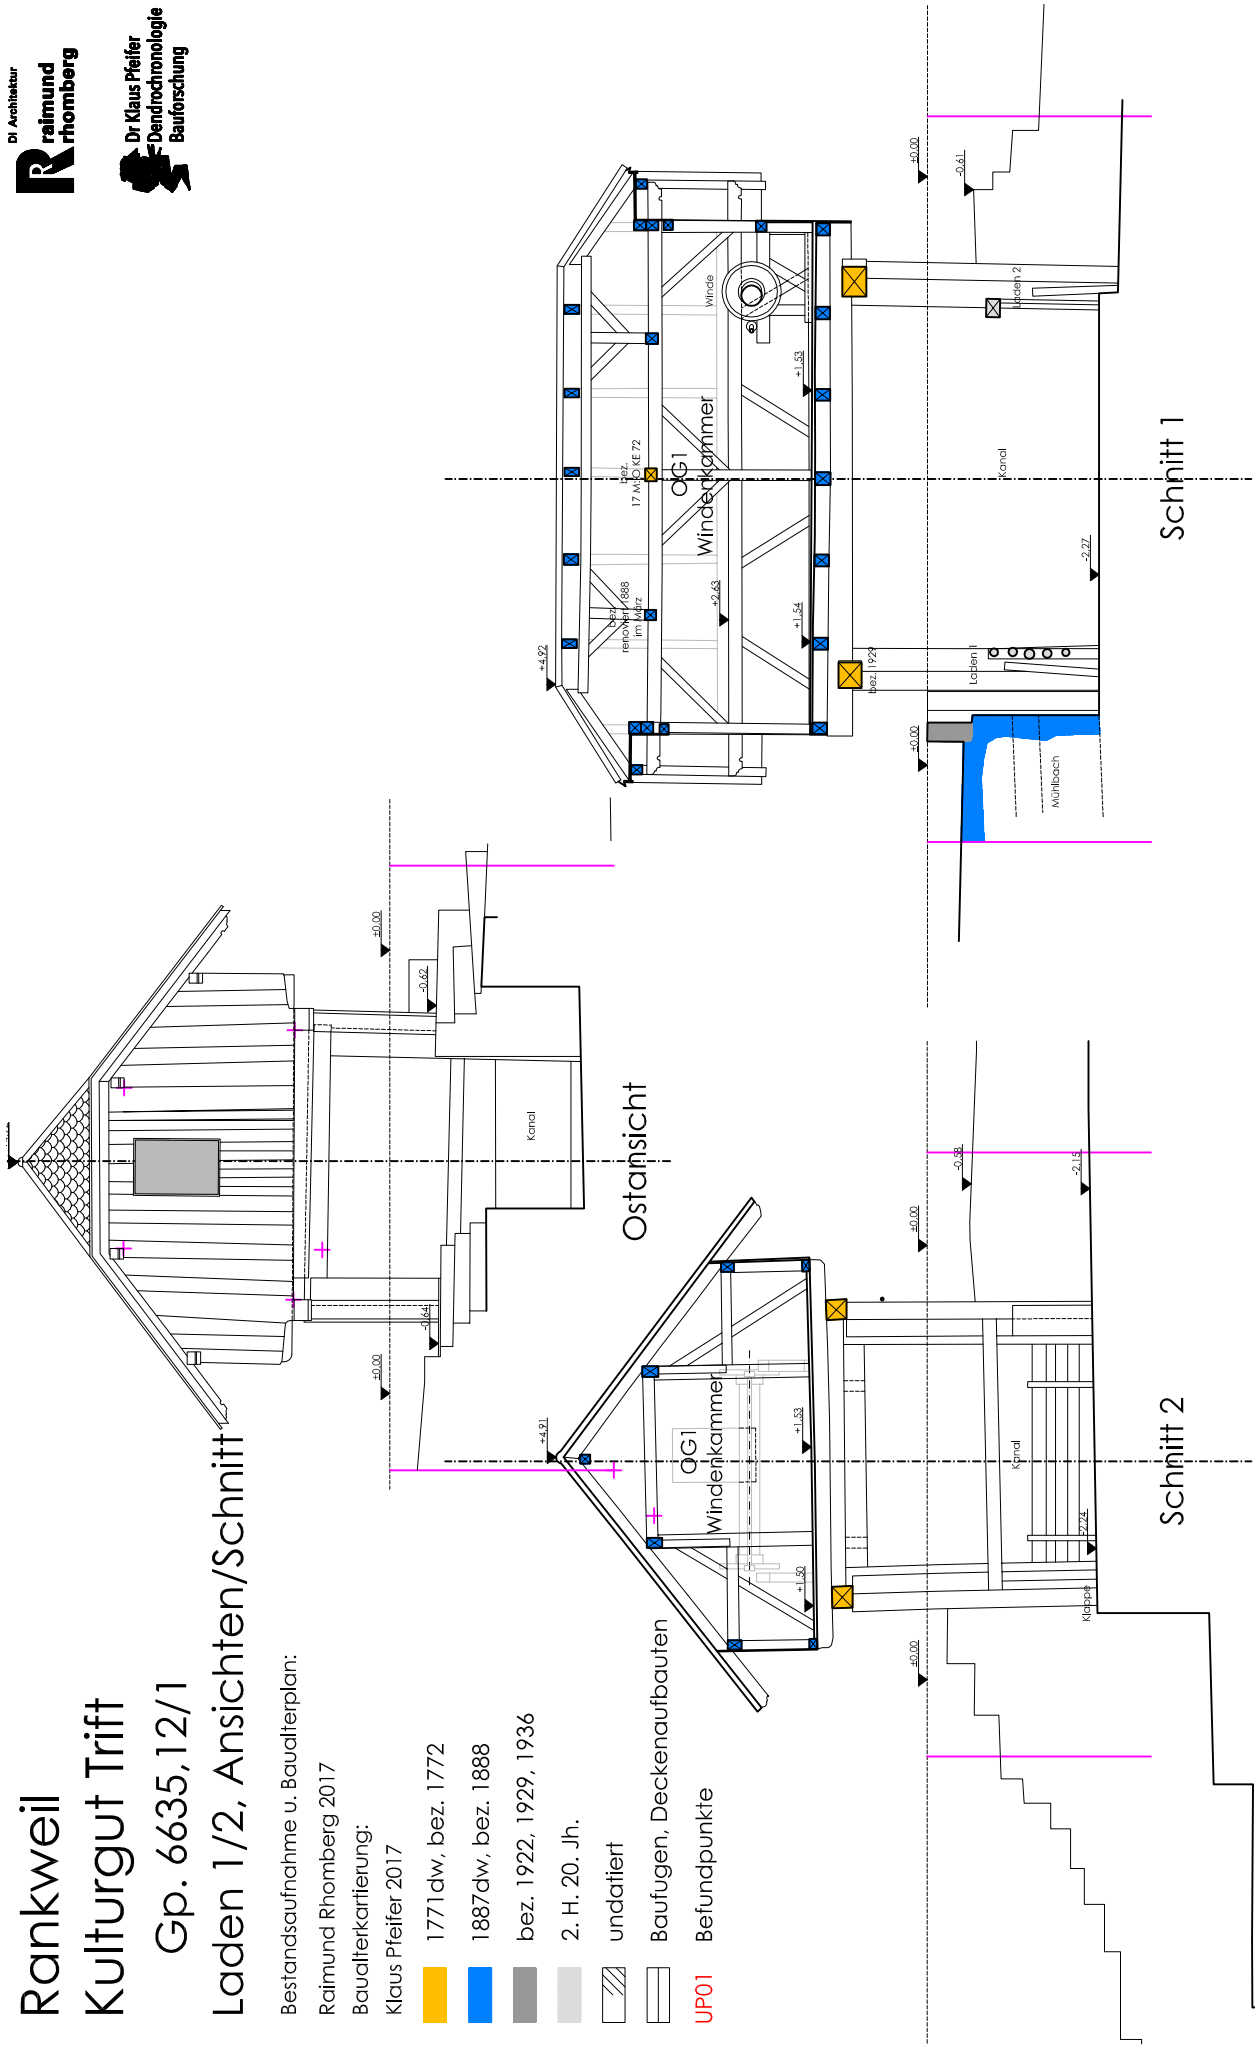

Raimund Rhomberg 2017

Baualterkartierung:

Klaus Pfeifer 2017

1771aw, bez. 1772

1887aw, bez. 1888

bez. 1922, 1929, 1936

2. H. 20. Jh.

undatiert

Bestandsaufnahme u. Baualterplan:

Raimund Rhomberg 2017

Baualterkartierung:

Klaus Pfeifer 2017

■ 1771 dw, bez. 1772

■ 1887 dw, bez. 1888

■ bez. 1922, 1929, 1936

■ 2. H. 20. Jh.

▨ undatiert

▨ Baufugen, Deckenaufbauten

■ UP01 Befundpunkte

Rankweil Kulturgut Trift Gp. 6635,12/1 Laden 1/2, Schnitt 1

Bestandsaufnahme u. Baualterplan:
Raimund Rhomberg 2017
Baualterkartierung:
Klaus Pfeifer 2017

- 1771dW, bez. 1772
- 1887dW, bez. 1888
- bez. 1922, 1929, 1936
- 2. H. 20. Jh.
- undatiert
- Baufugen, Deckenaufbauten
- UP01 Befundpunkte

Rankweil Kulturgut Trift Gp. 6635,12/1 Laden 1/2, Schnitt 2

Bestandsaufnahme u. Baualterplan: