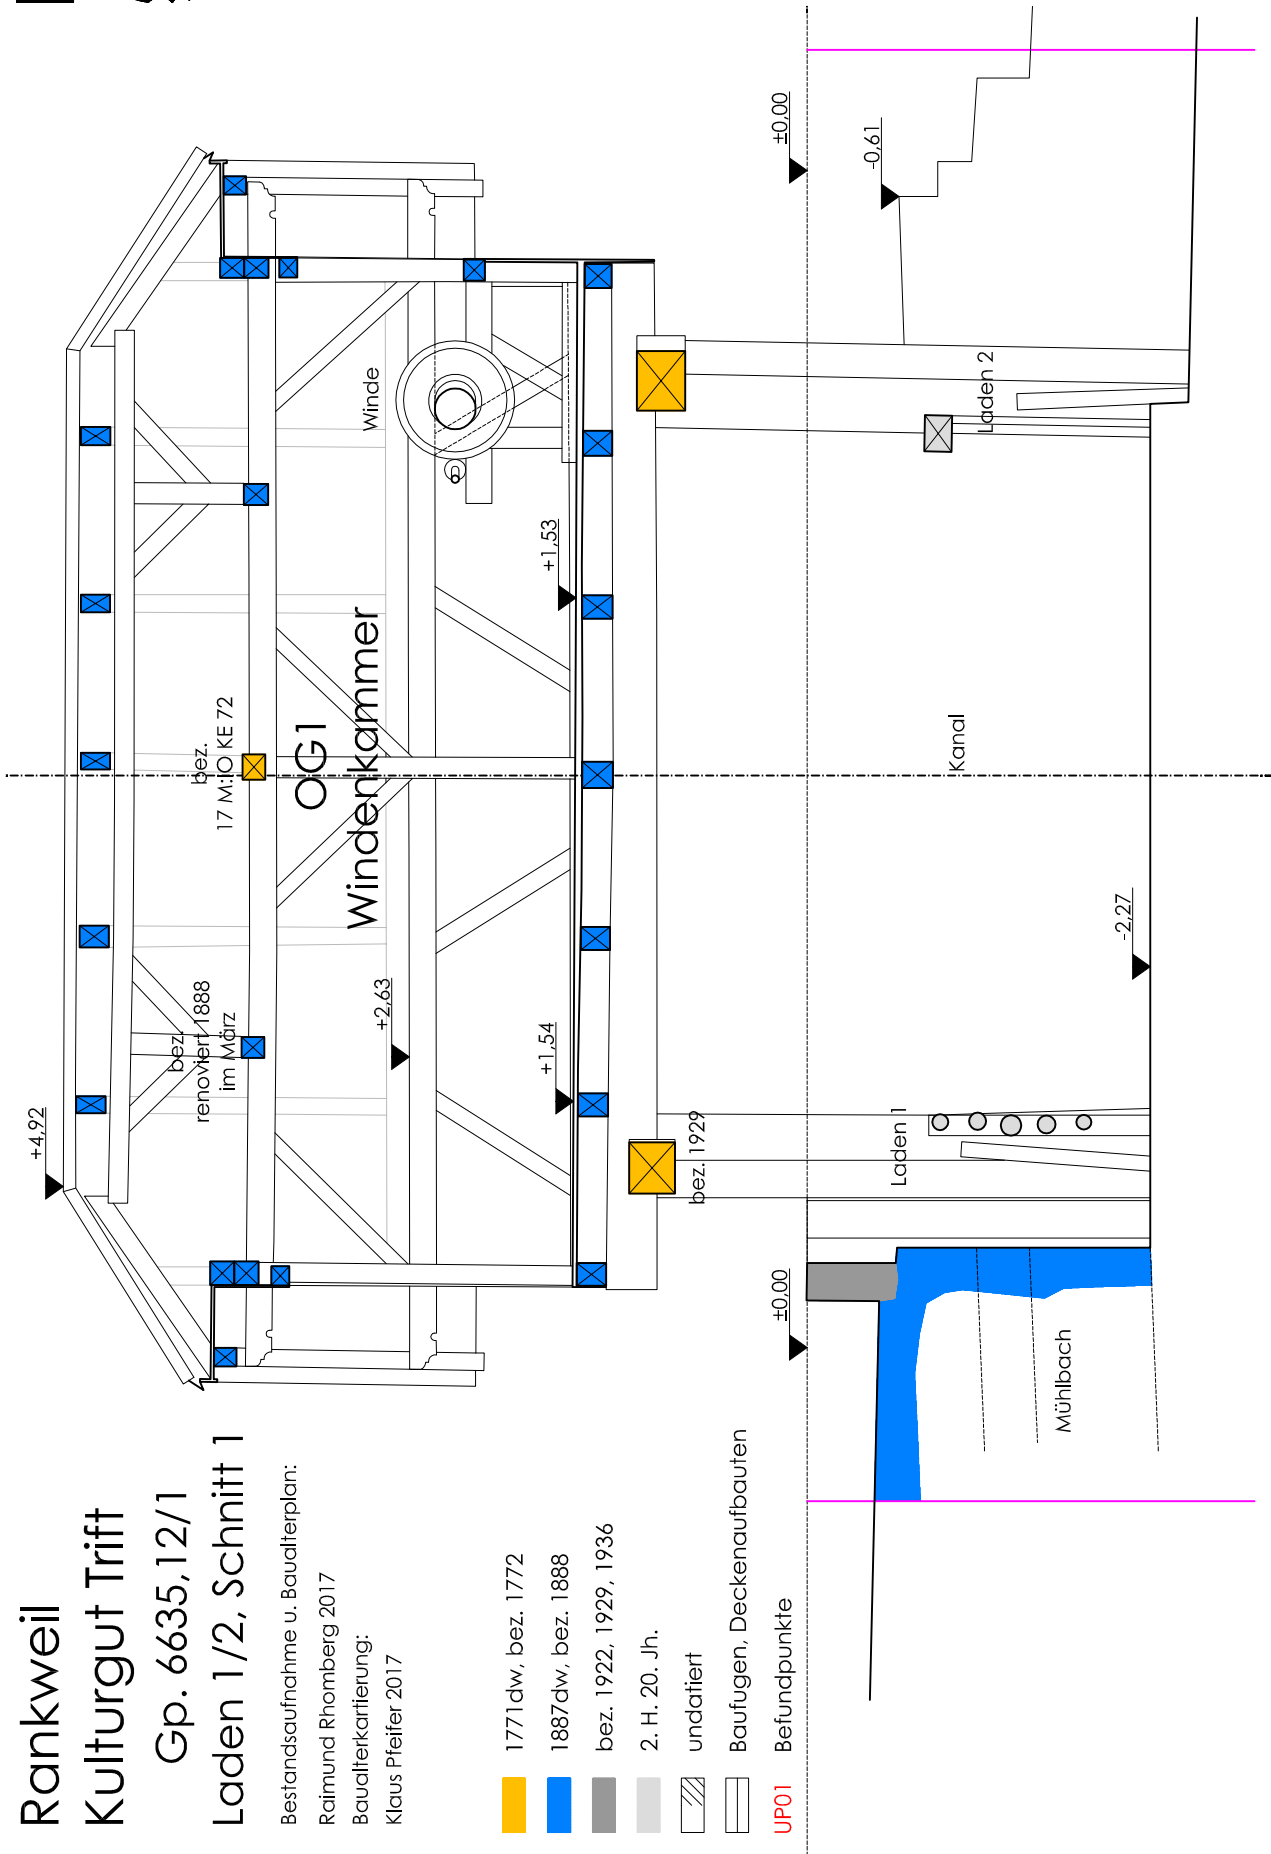

Bestandsaufnahme u. Baualterplan:

Raimund Rhomberg 2017

Baualterkartierung:

Klaus Pfeifer 2017

■ 1771 dw, bez. 1772

■ 1887 dw, bez. 1888

■ bez. 1922, 1929, 1936

■ 2. H. 20. Jh.

▨ undatiert

▨ Baufugen, Deckenaufbauten

■ UP01 Befundpunkte

Rankweil Kulturgut Trift Gp. 6635,12/1 Laden 1/2, Schnitt 1

Bestandsaufnahme u. Baualterplan:
Raimund Rhomberg 2017
Baualterkartierung:
Klaus Pfeifer 2017

- 1771dW, bez. 1772
- 1887dW, bez. 1888
- bez. 1922, 1929, 1936
- 2. H. 20. Jh.
- undatiert
- Baufugen, Deckenaufbauten
- UP01 Befundpunkte

Rankweil Kulturgut Trift Gp. 6635,12/1 Laden 1/2, Schnitt 2

Bestandsaufnahme u. Baualterplan:

Raimund Rhomberg 2017

Baualterkartierung:

Klaus Pfeifer 2017

 1771dw, bez. 1772

 1887dw, bez. 1888

 bez. 1922, 1929, 1936

 2. H. 20. Jh.

 undatiert