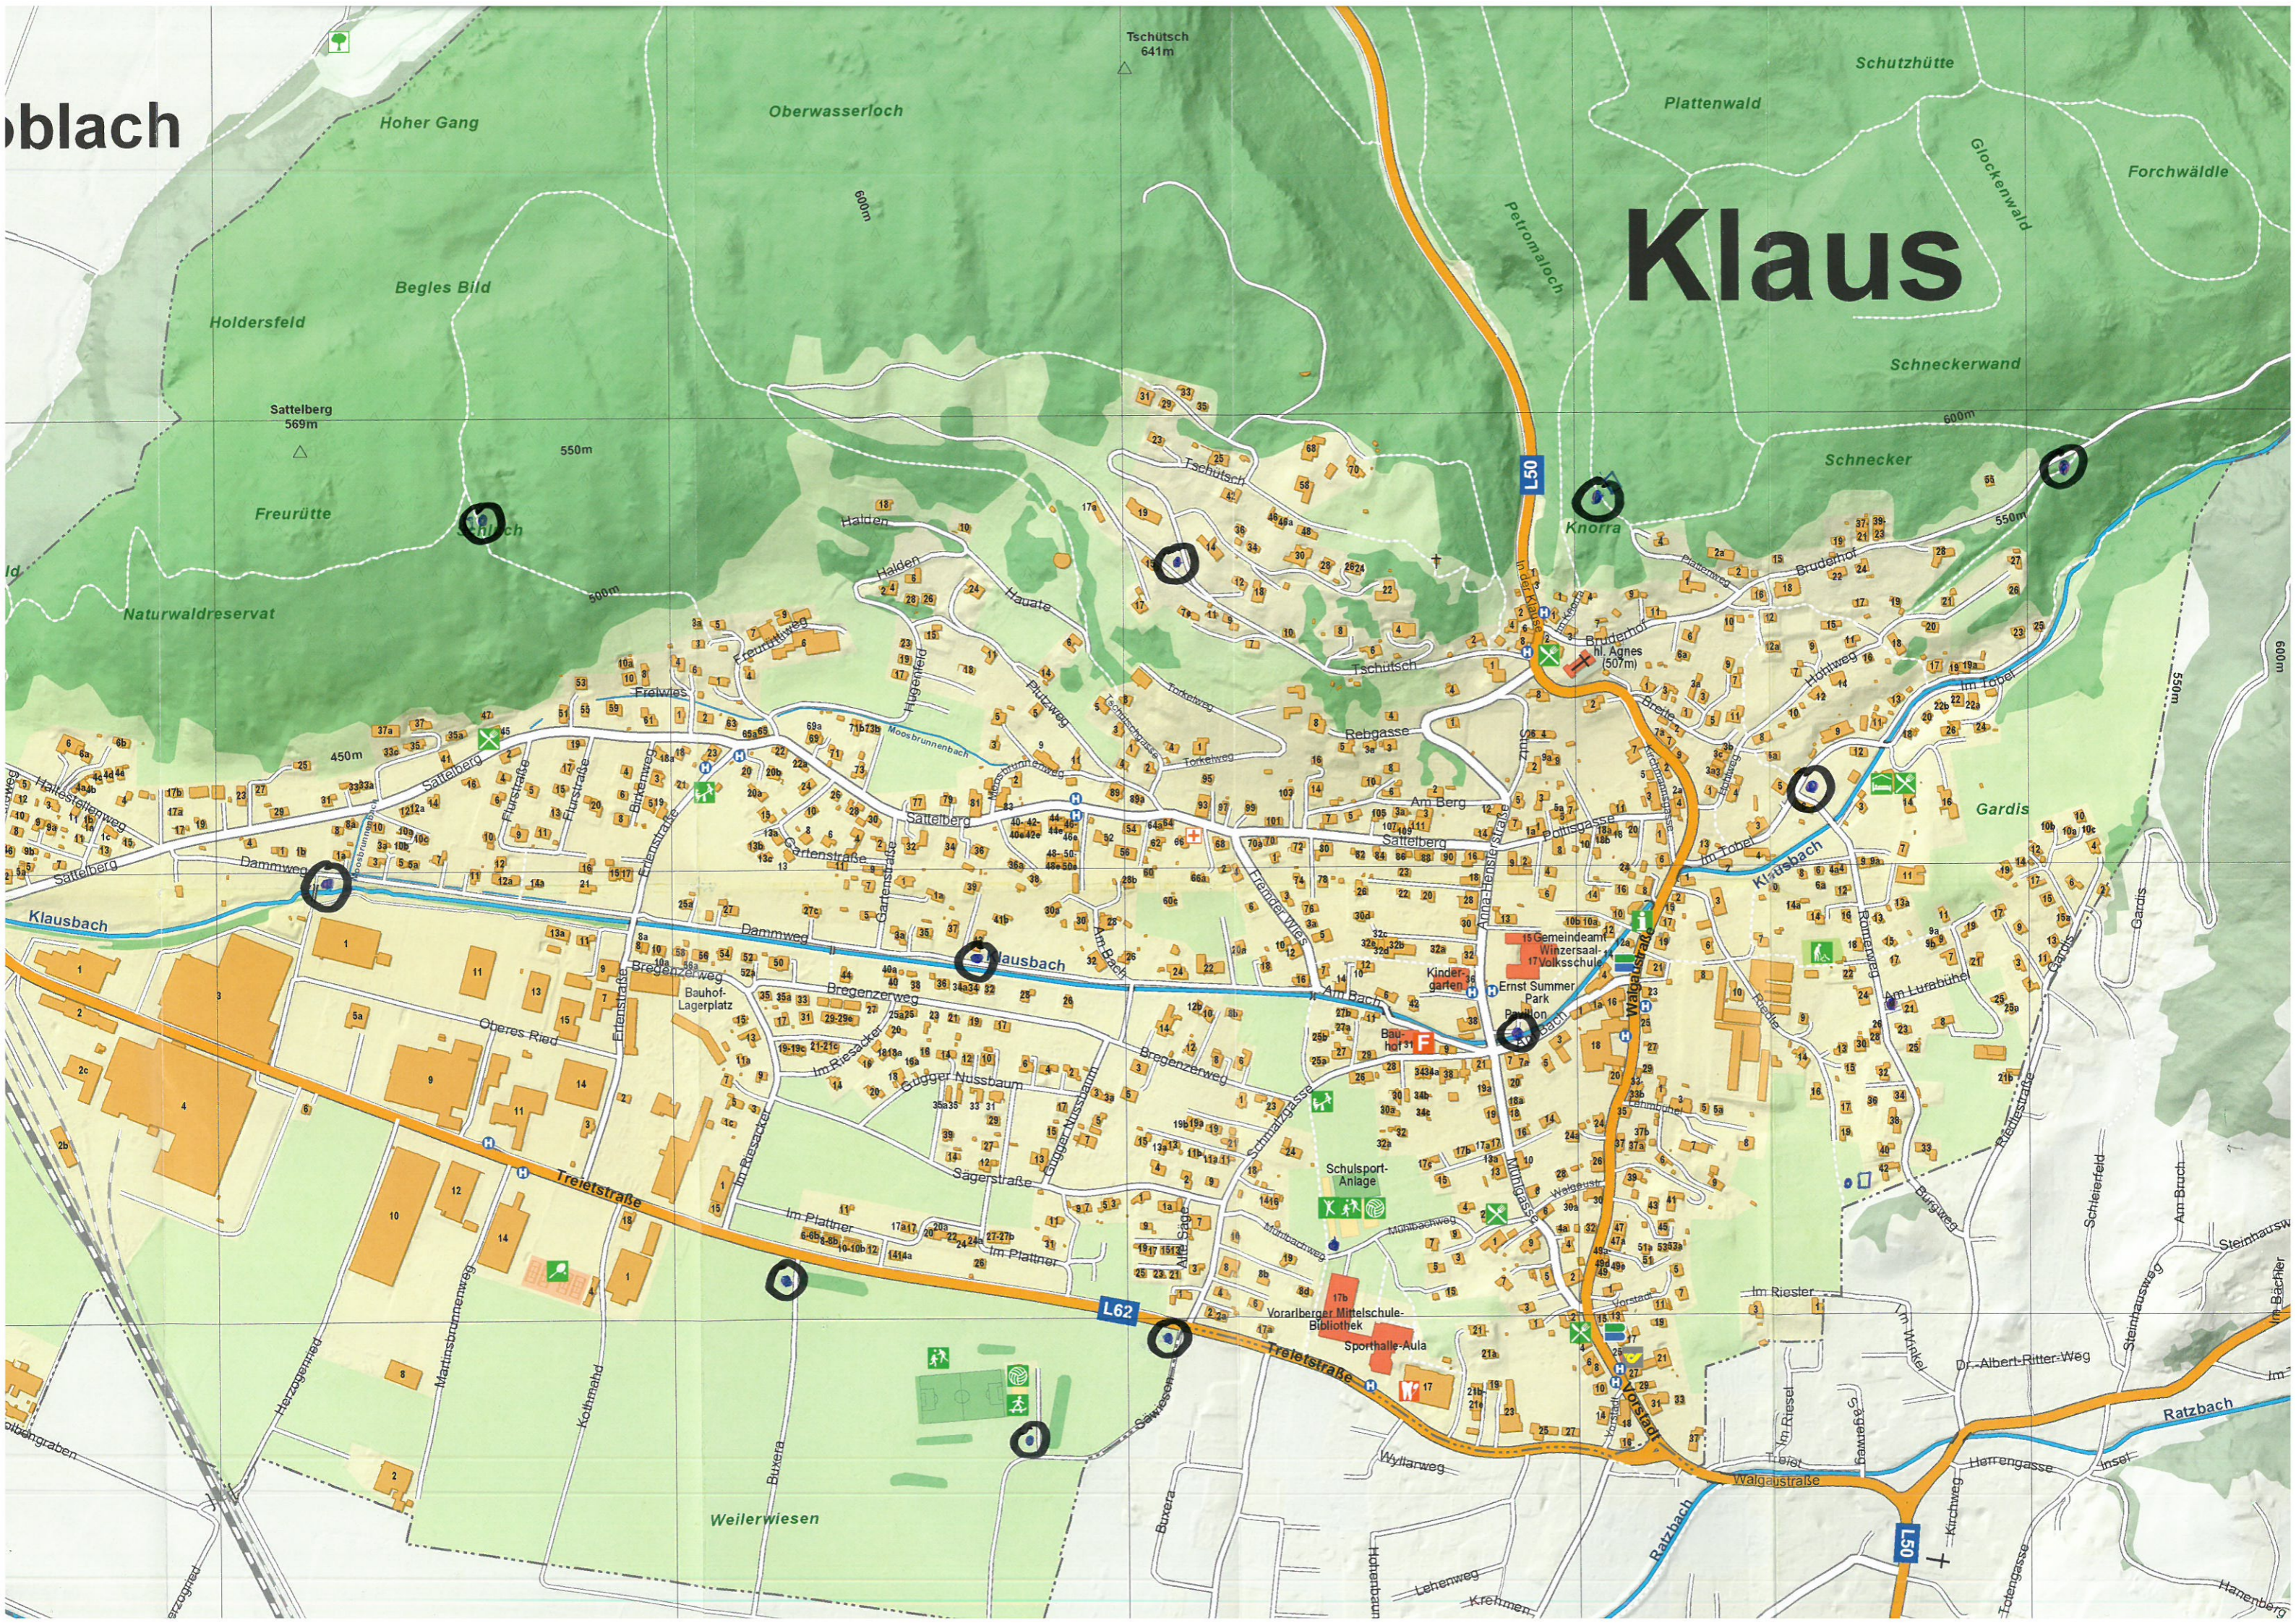

# Klaus

Hoher Gang

Oberwasserloch

Plattenwald

Schutzhütte

Glockenwald

Forchwäldle

Holdersfeld